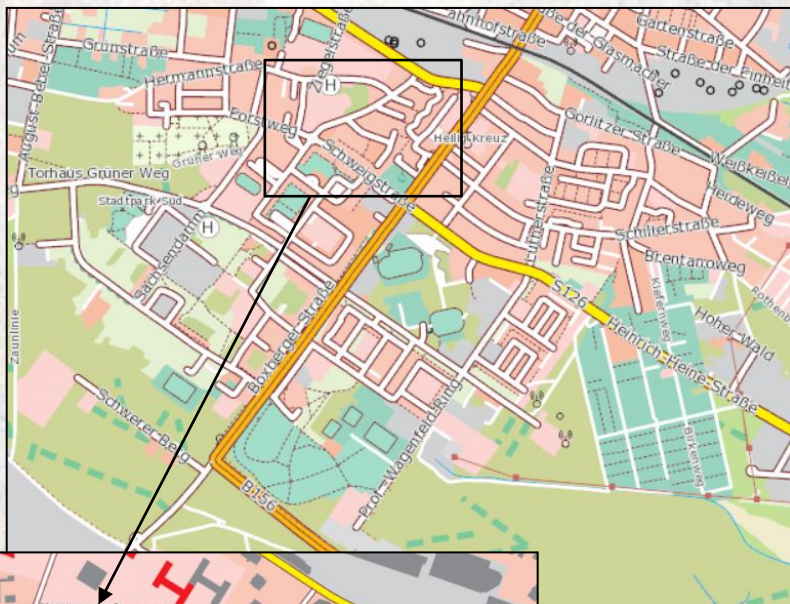

Für den Ernstfall:

Kreiskrankenhaus Weißwasser

Karl-Liebknecht-Straße 1

02943 Weißwasser

Notfallambulanz

03576 2670

GPS: 51,502267 N

14,630978 O

Integrierte Rettungsleitstelle Ostsachsen

Hoyerswerda

0700 19222 597

NOTRUF

112

Senioren Ü50 Sachsen/Berlin-Brandenburg

Startnr.	Vorname	Nachname	Team/Bewerber	Ortsclub	Fahrzeugmarke
2	Michael	Wölfle		MCC Bensdorf	Yamaha
4	Holger	Dettmann			Yamaha
5	Jens	Fankhänel			KTM
6	Olaf	Polenz	miniX Racing	Treuenbrietzer Krähenberg	Husqvarna
7	Enrico	Ryl	miniX Racing	MC Jüterbog e.V. im ADAC	Husqvarna
8	Ronny	Brenner	Team LC.PIXEL / Gerüstbau Brenner	MC-Culitzsch e.V.	Husqvarna
10	Rüdiger	Schwartz	Autohaus Schwartz MX Team	MC Schwerin Süd e.V. im ADMV	KTM
11	Rüdiger	Schulz		MC Groß Glienicke e.V.	Gas Gas
12	Veit	Scheddin	MX Team Motorrad Schulz	MC Wolgast	Kawasaki
13	Dirk	Kage		MC Jüterbog e.V. im ADAC	KTM
16	Boris	Backes		MC-Steglitz Berlin e.V. im ADAC	Yamaha
18	Kai-Uwe	Matthäs	German Leatex Racing Team	MCC Schenkenhorst	KTM
19	Mario	Franke		MSC Luckau e.V. im ADAC	Yamaha
20	Oliver	Stry	Oder-Racing	MCC Frankfurt/O	Yamaha
22	Dirk	Lucas	Batterieteam Lucas	MC Wolgast	KTM
28	Andreas	Lemcke	Autohaus Schwartz MX Team	MC Touring Strasburg	Honda
39	Peter	Mann	FALCON Motorsports	MC EC Malchow e.V. im ADMV	Gas Gas
43	Frank	Hantzsche		MSC Luckau e.V. im ADAC	Suzuki
47	Ronny	Müller	Autohaus Schwartz MX Team	MC Ueckermünde	Suzuki
49	Andreas	Luge		MC Bernauer Schleife	
50	Rainer	Dietzmann		MSG Eberswalde e.V. im ADAC	Honda
51	Milan	Knop		MSC Bestensee e.V.	Honda
54	Michael	Krabbes		MSC Burg Eisenhardt Bad Belzig e.V. im DMV	TM Racing
57	Karsten	Steinfurth	Kunkel Motorsport	MSC Parmen	Kawasaki
61	Sven	Philipp	Team-Stannek-Racing	MC Bernauer Schleife	Honda
62	Jörg	Lischka		MSC Luckau e.V. im ADAC	Honda
63	Heiko	Steinmann	miniX Racing	MSC Templin e.V. im ADAC	Kawasaki
69	Mike	Von Ahlen	KTM GST BERLIN RACING	MC Woltersdorf e.V. im ADMV	Yamaha
71	Frank	Eberst	Moto X Events	MC Groß Glienicke e.V.	Husqvarna
74	Marco	Junker	Batterieteam Lucas	MC Jüterbog e.V. im ADAC	Kawasaki
88	Sven	Fredrich	CREATIV DESIGN MX-Team	MC Wriezen e.V. im ADMV e.V.	KTM
91	Jörg	Riedel	FALCON Motorsports	MC-Steglitz Berlin e.V. im ADAC	Honda
94	Christian	Curth	miniX Racing	MC Fürstenberg e.V im ADAC BB	Yamaha
94	Oliver	Neugebauer			Kawasaki
111	René	Hausmann		MSC Luckau e.V. im ADAC	Suzuki
121	Thomas	Glöckner	Glöckner-Motorsport	MSC Lugau e.V. im ADAC	KTM
147	Sven	Dietzmann		MSC Bestensee e.V.	Maico
202	frank	lehmann			Kawasaki
226	Kostia	Utkin		MC Bernauer Schleife	KTM
231	Heiko	Krötzsck	MX Team Schadenberg		Kawasaki
472	Jens	Haberkorn		MC Bernauer Schleife	Husqvarna
510	Wolfram	Wuttke	Barthel Yamaha Team	MSC Hänchen	Yamaha
517	Maik	Puhahn		MSC Hörlitz e.V. im ADAC	Honda
517	Maik	Puhahn		MSC Hörlitz e.V. im ADAC	Honda
572	Silvio	Tischer	STM Racing		KTM
663	Daniel	Beer		MC Bernauer Schleife	KTM
714	Dirk	Michaelis			Beta
773	Ronald	Reichenbach		MC Meerane e.V.	Yamaha
800	Steffen	Voigt	B&B Mallon Racing	EMX Team Rostock	KTM
874	Thomas	Wolter	KTM GST BERLIN RACING	MC Woltersdorf e.V. im ADMV	KTM
957	Marco	Belter		MSC Templin e.V. im ADAC	Honda